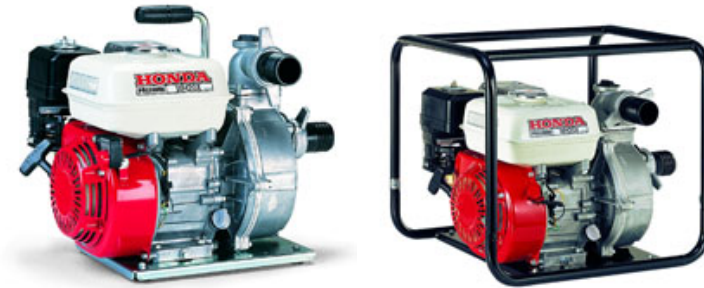

Alle auf einen Blick

Modell	WH 20 X	WH 20 X mit Rahmen
Preis (EUR)	889,00 *	999,00 *
Ausstattung		
Kapazität (l/min)	500	500
Kapazität (m³/h)	30	30
Ansaughöhe	8 m	8 m
Gesamtförderhöhe	50 m	50 m
max. Korngröße	3 mm	3 mm
Anschlüsse	2"	2"
Motortyp	OHV GX 160	OHV GX 160
Nennleistung	3,6 kW	3,6 kW
Nenn Drehzahl	3600 U/min	3600 U/min
Tankinhalt	3,1 l	3,1 l
Verbrauch (l/h)	1,6	1,6
Abmessungen (LxBxH)	435 x 375 x 400 mm	435 x 375 x 400 mm
Gewicht	23,5 kg	23,5 kg